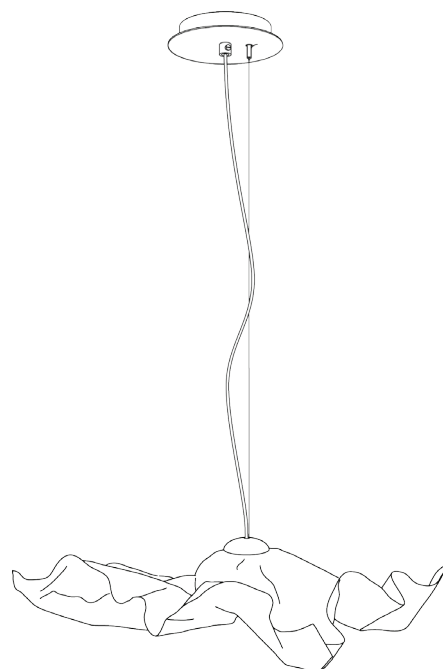

ca./approx  
< 12 cm >

ca./approx 40 cm

### Datenblatt

Artikelnummer:	11.01 / 11.02
Anwendung:	LED-Leuchte Innenleuchte Pendelleuchte
Schutzart:	IP20
Material:	Aluminium
Oberfläche:	Oberseite: matt beschichtet (schwarz oder weiß) Unterseite: Blattmetallisiert (Farben: gold, silber oder kupfer) NormaJeane lusso: beidseitig Blattmetallisiert
Kabel sekundär:	Koaxial · 2x0,75 mm <sup>2</sup> transparent
Pendellänge:	max. 2 m
Maße:	ca. 40 x 40 x 12 cm
LED-Betriebsgerät:	230 V ~ 50 Hz · 15 W · 350 mA Betriebsgerät in Baldachin
LED:	1 x max. 12 W · max. 350 mA LED-Lampe ist fest verbaut · Austausch nur durch den Hersteller möglich. Energieklassen: A - A++
Farbtemperatur:	3000 K
Farbwiedergabeindex:	CRI > 90
Baldachin:	Montage auf Deckenauslass oder Unterputzdose möglich

### data sheet

article number:	11.01 / 11.02
application:	LED-light indoor light pendant light
protection class:	IP20
material:	aluminum
surface:	top side: coated (black or white) bottom side: leaf gilded (colors: gold, silver or copper) NormaJeane lusso: both side leaf gilded
cable secondary:	coaxial · 2x0,75 mm <sup>2</sup> transparent
pendulum length:	max. 2 m
dimensions:	approx. 40 x 40 x 12 cm
LED power supply unit:	230 V ~ 50 Hz · 15 W · 350 mA power supply unit in canopy
LED:	1 x max. 12 W · max. 350 mA contains built-in LED lamps · The lamp can only be replaced by the manufacturer. Energy classes: A - A++
colour temperature:	3000 K
colour rendering index:	CRI > 90
canopy:	Mounting on ceiling outlet or flush-mounted box possible