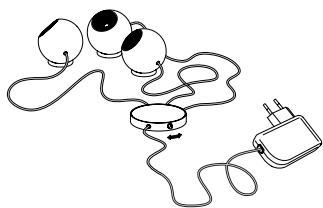

Archie B.

Leuchtmittel 3 x LED, rot, grün, blau. Insgesamt ca. 3 W
LEDs fest integriert. Transparentes Kabel
Kabellänge 2,5 m, Steckernetzteil und Schalter
Maße Kugeln ø 5 cm
Design Christoph Matthias 2013

630,00 Euro

Artikelnummer **09.01**