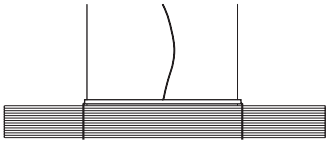

Makkaroni

Leuchtmittel Linear LED ca. 95 W, fest integriert
Maße 16,5 x 19,5 x 150 cm
Kabel transparent, Pendellänge max. 2 m
Design Christoph Matthias 2008

3.200,00 Euro

Artikelnummer **02.01**

Überlänge Pendel auf Anfrage