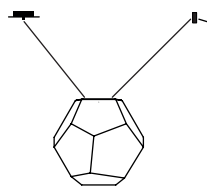

#### Überlänge Pendel auf Anfrage

**Casino****Einzeln**

Sockel E 27 Keramik  
Drei verschiedene Größen.  
Kabellänge 2 x 1,5 m, Kabel transparent  
Lieferung ohne Leuchtmittel!  
Design Christoph Matthias & Gerd Pfarré 2013