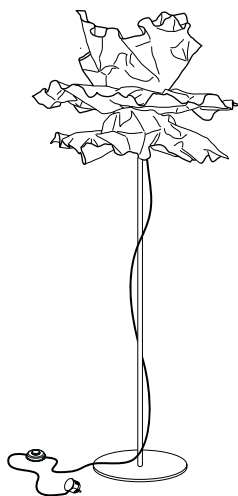

**Größe S. Durchmesser ca. 37 cm**

825,00 Euro

Artikelnummer **10.05** weißes Textilkabel  
**10.08** rotes Textilkabel  
**10.09** graues Textilkabel

**Größe M. Durchmesser ca. 44 cm**

925,00 Euro

Artikelnummer **10.06** weißes Textilkabel  
**10.10** rotes Textilkabel  
**10.11** graues Textilkabel

**Größe L. Durchmesser ca. 56 cm**

995,00 Euro

Artikelnummer **10.07** weißes Textilkabel  
**10.12** rotes Textilkabel  
**10.13** graues Textilkabel

Empfohlenes Leuchtmittel

Artikelnummer **91.01, 91.02 oder 91.03**

**Andere Textilkabelfarben und -längen auf Anfrage**

**Lichtenfest Stehleuchte**

Aluminiumblech mit von Hand blattmetallisierter Oberfläche oder farbig matt beschichtet. Durchmesser ca. 60 cm  
 Höhe der Leuchte ca. 1,80 m  
 Lieferung mit Leuchtmittel, Halolux Ceram 230 V/205 W  
 Sockel Keramik E 27. Kabel mit Stecker und Fußschalter  
 Länge 2,5 m  
 Design Christoph Matthias & Team Lichtlauf 2012