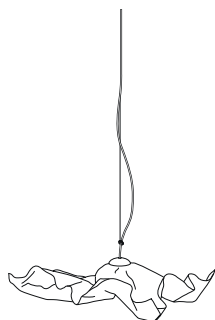

NormaJeane

Schirm Aluminium, Oberseite farbig matt beschichtet,
Unterseite von Hand belegt mit Blattmetall Kompositionsgold,
Silber oder Kupfer.

790,00 Euro

Von Hand geformt. Jede Leuchte ist ein Unikat.

Leuchtmittel LED, ca. 12 W, Ra 90 warmweiß, fest integriert

Maße ca. 40 x 40 x 12 cm, Kabel transparent

Pendellänge max. 2,0 m

Design Christoph Matthias & Veit Redl 2015

Artikelnummer **11.01**

Oberseite

schwarzbraun, dunkelblau, weiß, gelb oder rot

Unterseite

gold, silber oder kupfer

Bitte geben Sie Ihre Kombination bei der Bestellung an.

Überlänge Pendel auf Anfrage