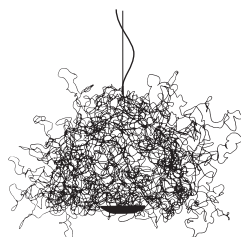

Maße ø ca. 60 - 80 cm

Design Christoph Matthias 2019

**weiß beschichtet**

2.500,00 Euro

Artikelnummer **19.01**

**silber verzinkt**

2.500,00 Euro

Artikelnummer **19.02**