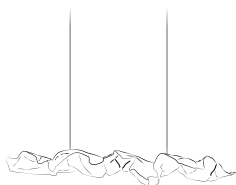

eNormaJeane

Schirm Aluminium, Oberseite farbig matt beschichtet, Unterseite von Hand belegt mit Blattmetall Kompositionsgold, Silber oder Kupfer. Von Hand geformt.

Jede Leuchte ist ein Unikat.

Leuchtmittel 2 x oder 3 x HighPower LED, je ca. 12 W, Ra 90 warmweiß, fest integriert, Kabel transparent, Pendellänge max. 2,0 m

Maße ca. 125 x 30 x 12 cm oder ca. 160 x 40 x 12 cm

Design Christoph Matthias & Veit Redl 2015

Länge 1,25 m mit 2 x LED

Artikelnummer **14.01**

2.850,00 Euro

Oberseite

schwarzbraun, dunkelblau, weiß, gelb oder rot

Unterseite

gold, silber oder kupfer

Bitte geben Sie Ihre Kombination bei der Bestellung an

Überlänge Pendel auf Anfrage