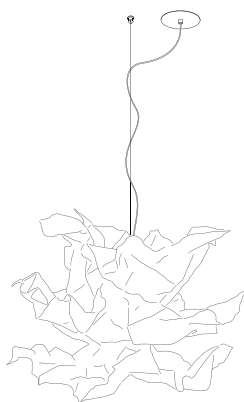

Lichtenfest

Aluminiumblech mit von Hand blattmetallisierter Oberfläche oder farbig matt beschichtet.

Von Hand geformt. Jede Leuchte ist ein Unikat.

Lieferung mit Leuchtmittel, Halolux Ceram 230 V/205 W

Sockel Keramik E 27. Kabel transparent

Pendellänge max. 2,5 m

Überlänge Pendel max. 7 m möglich

Version mit fest integrierter LED ca. 39 W möglich

Design Christoph Matthias 2005

Kompositionsgold Durchmesser ca. 100 cm 7.250,00 Euro

Artikelnummer **01.03**

Kompositionsgold Durchmesser ca. 80 cm 5.250,00 Euro

Artikelnummer **01.12**

Kompositionsgold Durchmesser ca. 60 cm 3.950,00 Euro

Artikelnummer **01.04**

Silber Durchmesser ca. 100 cm 7.250,00 Euro

Artikelnummer **01.05**

Silber Durchmesser ca. 80 cm 5.250,00 Euro

Artikelnummer **01.13**

Silber Durchmesser ca. 60 cm 3.950,00 Euro

Artikelnummer **01.06**