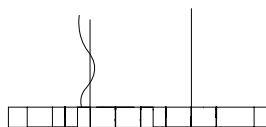

Rasta 2

Quadrat. Pendelleuchte. Aluminium weiß beschichtet.
Leuchtmittel LED 47 W bzw. 2 x 47 W, Ra 85, 3000 oder 4000 K,
LED fest integriert, Pendellänge max. 2,0 m
Maße 102,5 x 100 x 8 cm
Design Christoph Matthias & Team Lichtlauf 2017

Downlight 1.850,00 Euro

Artikelnummer **18.03**

Downlight + Uplight 2.350,00 Euro

Artikelnummer **18.04**

Aufpreis Überlänge Pendel max. 7 m 50,00 Euro

Artikelnummer **90.02**

Bitte geben Sie die gewünschte Lichtfarbe bei der Bestellung an.