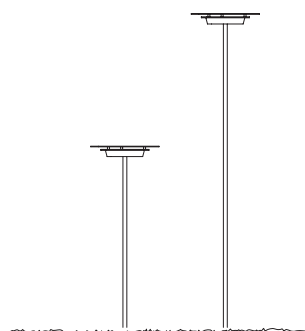

**Andere Textilkabelfarben und -längen auf Anfrage**

**Lichtenfest Stehleuchte**

Aluminiumblech mit von Hand blattmetallisierter Oberfläche oder farbig matt beschichtet. Durchmesser ca. 60 cm  
 Höhe der Leuchte ca. 1,80 m  
 Lieferung mit Leuchtmittel, Halolux Ceram 230 V/205 W  
 Sockel Keramik E 27. Kabel mit Stecker und Fußschalter  
 Länge 2,5 m  
 Design Christoph Matthias & Team Lichtlauf 2012

### Telled

Leuchtmittel 3 x HighPower LED, gesamt ca. 10 W, fest integriert, warmweiß, IP54, inklusive Bodendose

Maße Kopf ø 21 x 3,2 cm, Stablänge 60 oder 100 cm

Design Christoph Matthias 2015

**Höhe 60 cm**