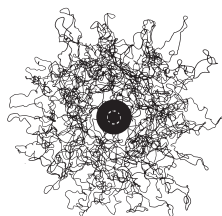

### SirSimon

Skulpturale Pendelleuchte, bestehend aus Kupferdraht von Hand geformt und verlötet. Jede Leuchte ist ein Unikat.

1 x LED ca. 12 W, Lichtfarbe 3000°K, gerichtetes Licht nach unten, weiches Licht nach oben, Pendellänge Standard 2,5 m.