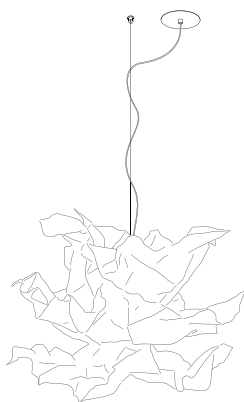

Sockel Keramik E 27. Kabel transparent

Pendellänge max. 2,5 m

Überlänge Pendel max. 7 m möglich

Version mit fest integrierter LED ca. 39 W möglich

Design Christoph Matthias 2005

**Kompositionsgold Durchmesser ca. 100 cm** 7.250,00 Euro

Artikelnummer **01.03**

**Kompositionsgold Durchmesser ca. 80 cm** 5.250,00 Euro

Artikelnummer **01.12**

**Kompositionsgold Durchmesser ca. 60 cm** 3.950,00 Euro

Artikelnummer **01.04**

**Silber Durchmesser ca. 100 cm** 7.250,00 Euro

Artikelnummer **01.05**

**Silber Durchmesser ca. 80 cm** 5.250,00 Euro

Artikelnummer **01.13**

**Silber Durchmesser ca. 60 cm** 3.950,00 Euro

Artikelnummer **01.06**

### Lichtenfest

<b>Kupfer Durchmesser ca. 100 cm</b> Artikelnummer <b>01.07</b>	5.650,00 Euro
<b>Kupfer Durchmesser ca. 80 cm</b> Artikelnummer <b>01.14</b>	4.550,00 Euro
<b>Kupfer Durchmesser ca. 60 cm</b> Artikelnummer <b>01.08</b>	3.850,00 Euro
<b>Farbe weiß matt Durchmesser ca. 150 cm</b> Artikelnummer <b>01.16</b>	4.850,00 Euro
<b>Farbe weiß matt Durchmesser ca. 100 cm</b> Artikelnummer <b>01.09</b>	3.850,00 Euro
<b>Farbe weiß matt Durchmesser ca. 80 cm</b> Artikelnummer <b>01.15</b>	3.150,00 Euro
<b>Farbe weiß matt Durchmesser ca. 60 cm</b> Artikelnummer <b>01.10</b>	2.850,00 Euro
<b>Aufpreis Überlänge Pendel max. 7 m</b> Artikelnummer <b>90.02</b>	50,00 Euro
<b>Aufpreis LED Version</b> Artikelnummer <b>90.03</b>	350,00 Euro