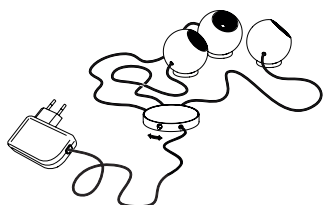

Justin White

Leuchtmittel 3 x LED, warmweiß, neutralweiß, kaltweiß
Insgesamt ca. 3 W. LEDs fest integriert. Schwarzes Kabel
Kabellänge 2,5 m, Steckernetzteil und Schalter
Maße Kugeln ø 5 cm
Design Christoph Matthias & Team Lichtlauf 2016

630,00 Euro

Artikelnummer **15.01**