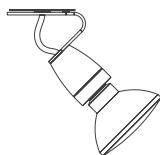

Spotzki

Socket Keramik E 27. Inklusive Aufputz-Montagedose
Maße ca. 8,5 x 16 cm
Lieferung ohne Leuchtmittel!
Design Christoph Matthias 2009

Abgewinkelt. Winkel 45°

195,00 Euro

Artikelnummer **04.01** weißes Textilkabel
04.02 rotes Textilkabel
04.04 graues Textilkabel